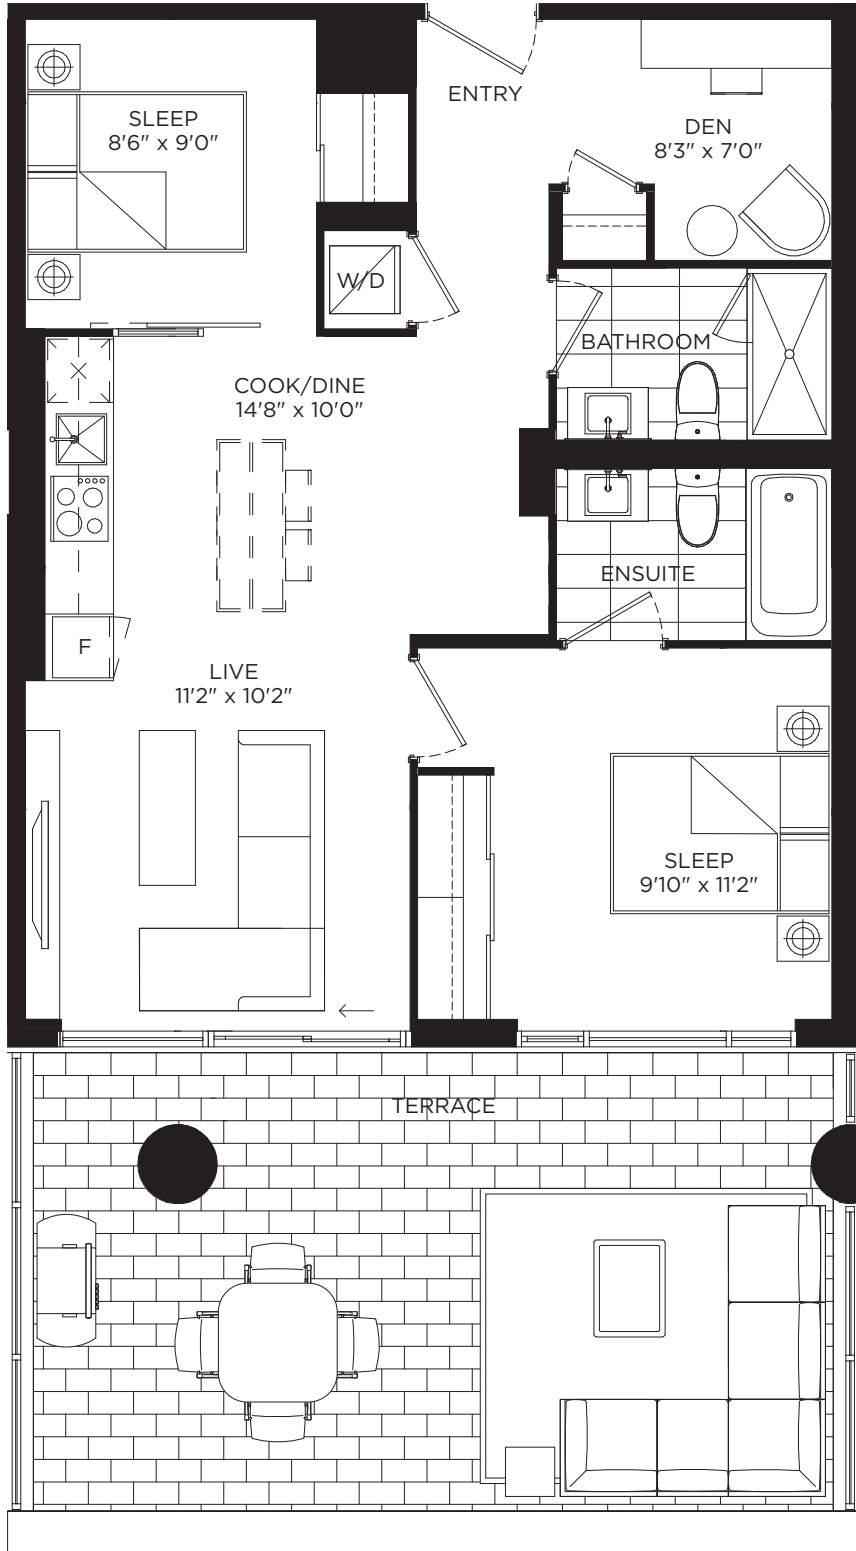

TWO BEDROOM + DEN / 736 SQ.FT.
TERRACE / 319 SQ.FT.

FLOOR 4